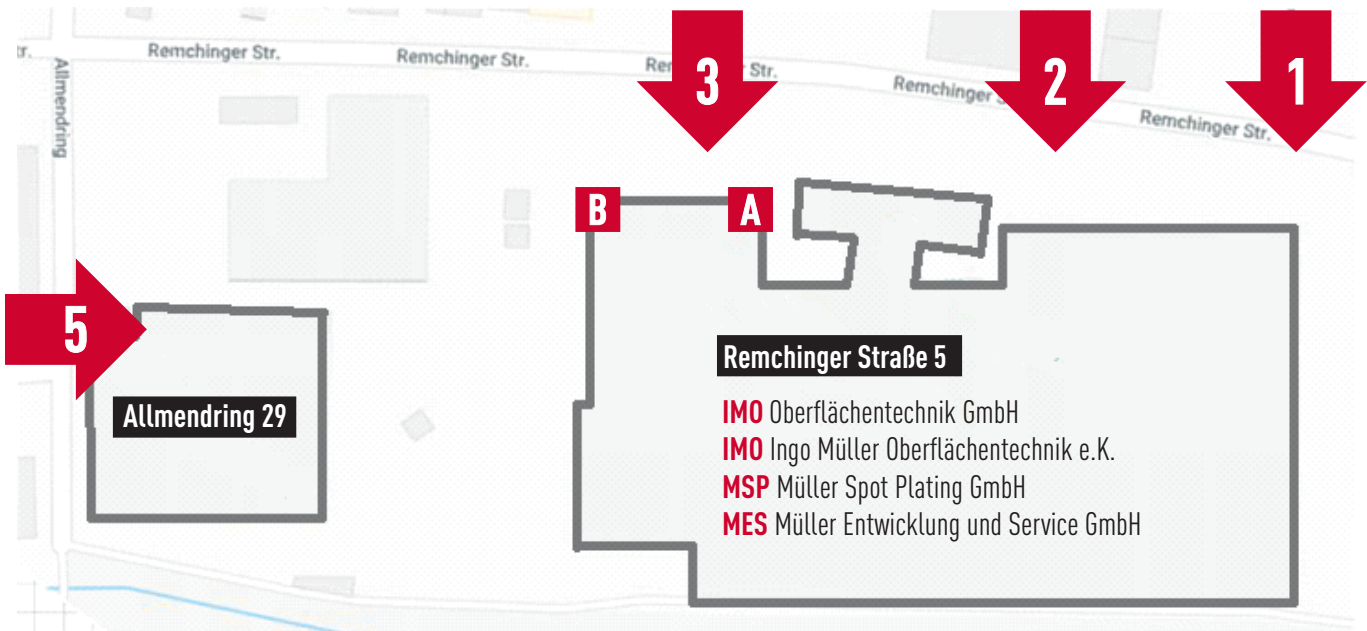

IMO GUT ZU ERREICHEN

VERKEHRSLEITSYSTEM

Allmendring 29, 75203 Königsbach-Stein

Tor 5

Bandware – Anlieferung

Öffnungszeiten durchgängig von 7 bis 16 Uhr

Remchinger Str. 5, 75203 Königsbach-Stein

Tor 1

Gefahrgut, Anlieferung und Versand

Öffnungszeiten durchgängig von 7 bis 16 Uhr

Tor 2

Einzelteile und Paketdienste, Anlieferung und Versand

Öffnungszeiten durchgängig von 7 bis 17 Uhr

Tor 3

TOR 3 A:

Bandware - Versand / Ersatzteile - Abholung

Öffnungszeiten durchgängig von 7 bis 17 Uhr

TOR 3 B:

Tankware - Anlieferung / Fremdfirmen - Zugang

Öffnungszeiten durchgängig von 7 bis 17 Uhr